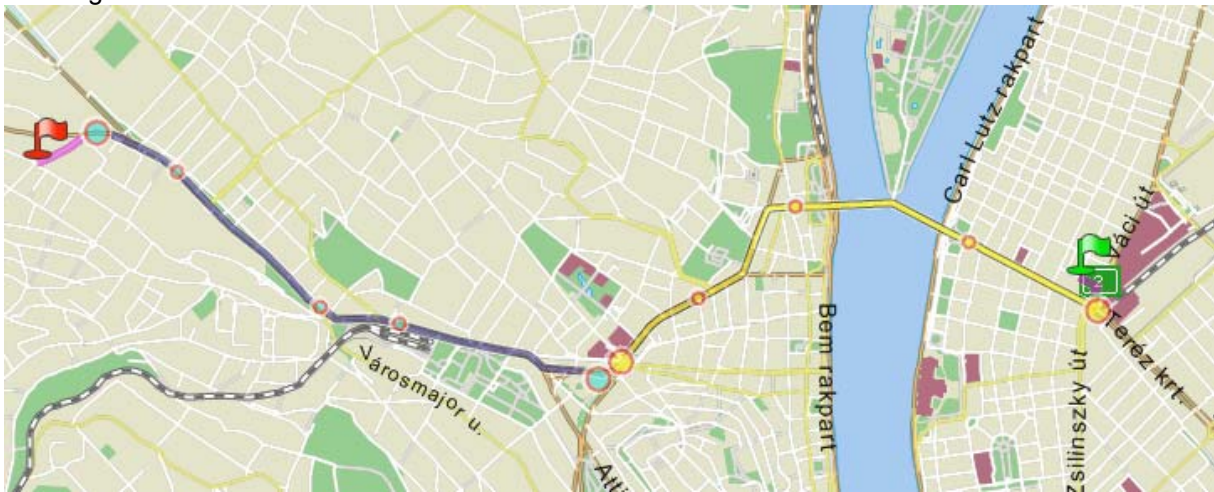

Hotel Metro*** Budapest→MOME

Running-time: 30 min

From: Kresz Géza utca 1.
To: Zugligeti út 9.

Nyugati pályaudvar: take on 4 or 6 tram

Széna tér (or final station Széll Kálmán tér former Moszkva tér): take off 4 or 6 tram and Széll Kálmán tér: take on 22 bus

Széplóna station: take off 22 bus, and go Zugligeti út.