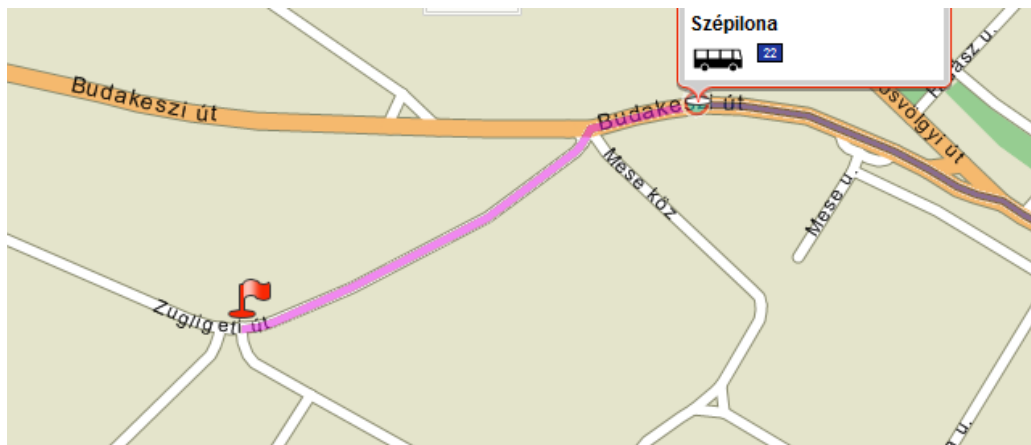

Hotel Metro*** Budapest→MOME

Running-time: 30 min

From: Kresz Géza utca 1.
To: Zugligeti út 9.

Nyugati pályaudvar: take on 4 or 6 tram

Széna tér (or final station Széll Kálmán tér former Moszkva tér): take off 4 or 6 tram and Széll Kálmán tér: take on 22 bus

Széplóna station: take off 22 bus, and go Zugligeti út.