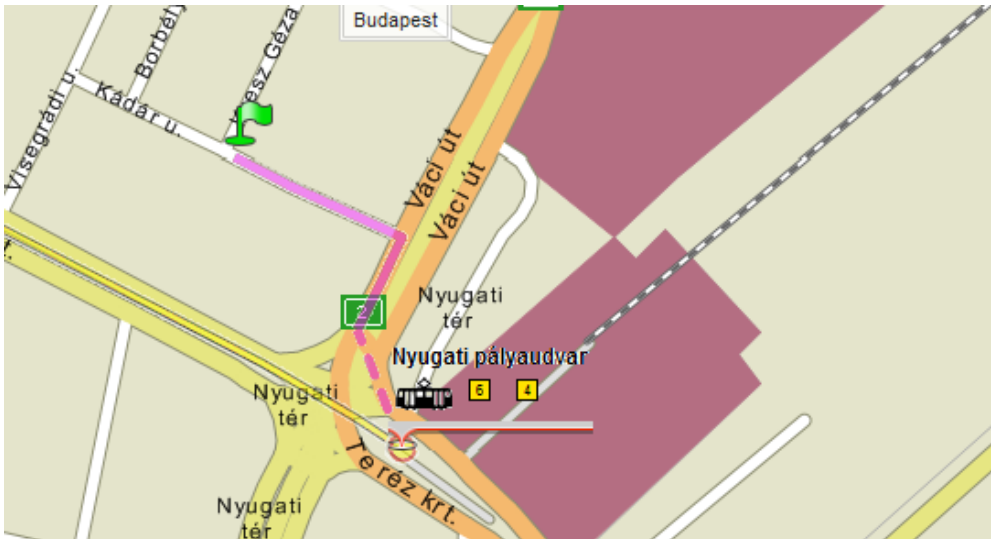

Hotel Metro*** Budapest→MOME

Running-time: 30 min

From: Kresz Géza utca 1.
To: Zugligeti út 9.

Nyugati pályaudvar: take on 4 or 6 tram

Széna tér (or final station Széll Kálmán tér former Moszkva tér): take off 4 or 6 tram and Széll Kálmán tér: take on 22 bus

Széplóna station: take off 22 bus, and go Zugligeti út.