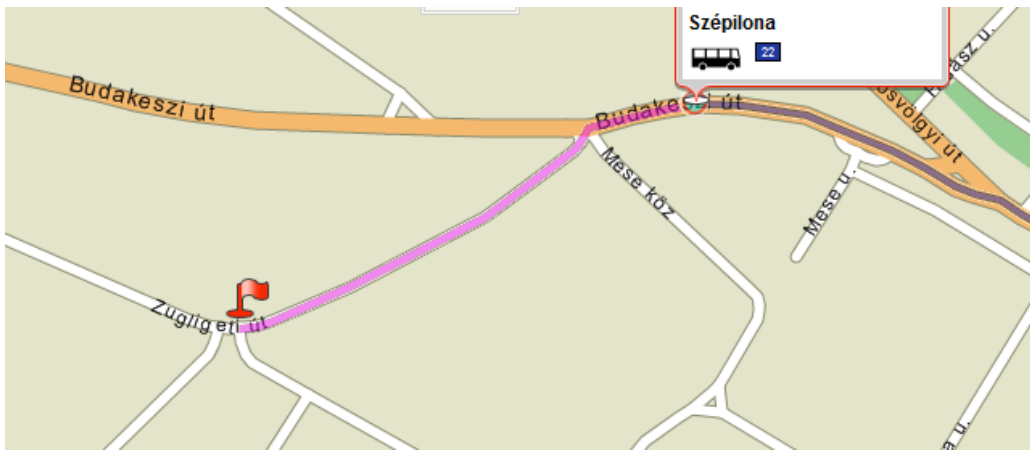

Széll Kálmán tér (former Moszkva tér): take off M2 metro and take on 22 bus

Szépilona station: take off 22 bus, and go Zugligeti út.