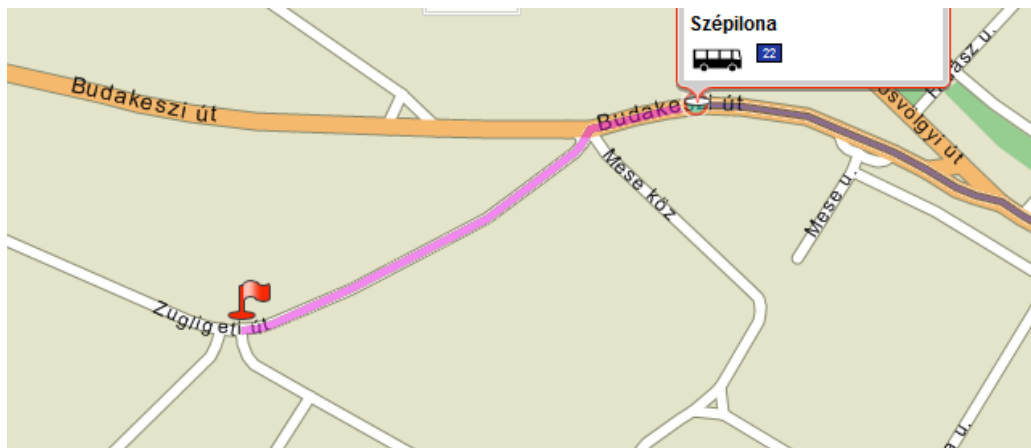

Mercuré Budapest Duna*** →MOME

Running-time:40-50 min

From: Mercuré Budapest Duna*** Address: 1095 Budapest, Soroksári út 12
To: MOME Adress: Zugligeti 9.

Boráros tér: take on **4** or **6** tram

Széna tér (or final station Széll Kálmán tér former Moszkva tér): take off **4** or **6** tram and
Széll Kálmán tér: take on **22** bus

Szépilona station: take off **22 bus**, and go Zugligeti út.