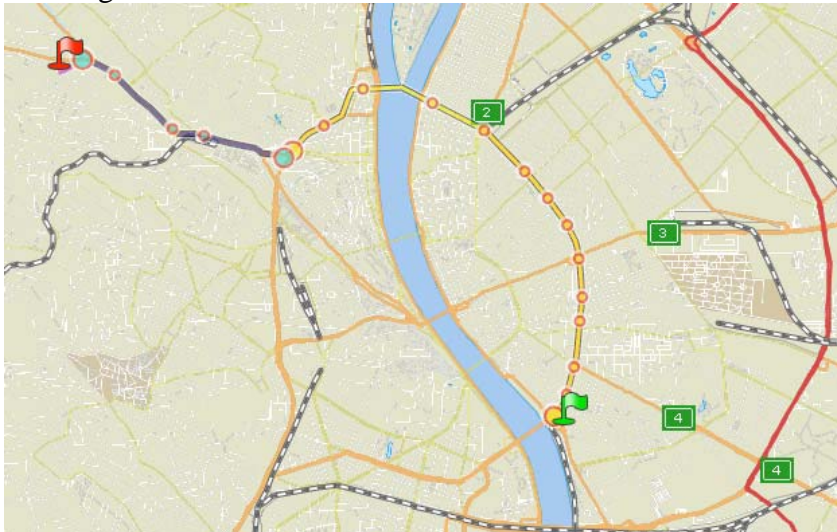

Mercuré Budapest Duna*** →MOME

Running-time:40-50 min

From: Mercuré Budapest Duna*** Address: 1095 Budapest, Soroksári út 12
To: MOME Adress: Zugligeti 9.

Boráros tér: take on **4** or **6** tram

Széna tér (or final station Széll Kálmán tér former Moszkva tér): take off **4** or **6** tram and
Széll Kálmán tér: take on **22** bus

Szépilona station: take off **22 bus**, and go Zugligeti út.