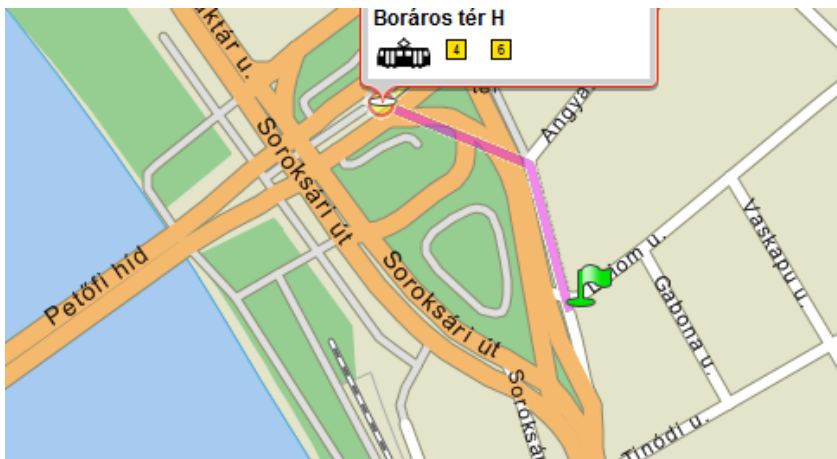

Mercuré Budapest Duna*** →MOME

Running-time:40-50 min

From: Mercuré Budapest Duna*** Address: 1095 Budapest, Soroksári út 12
To: MOME Adress: Zugligeti 9.

Boráros tér: take on **4** or **6** tram

Széna tér (or final station Széll Kálmán tér former Moszkva tér): take off **4** or **6** tram and
Széll Kálmán tér: take on **22** bus

Szépilona station: take off **22 bus**, and go Zugligeti út.